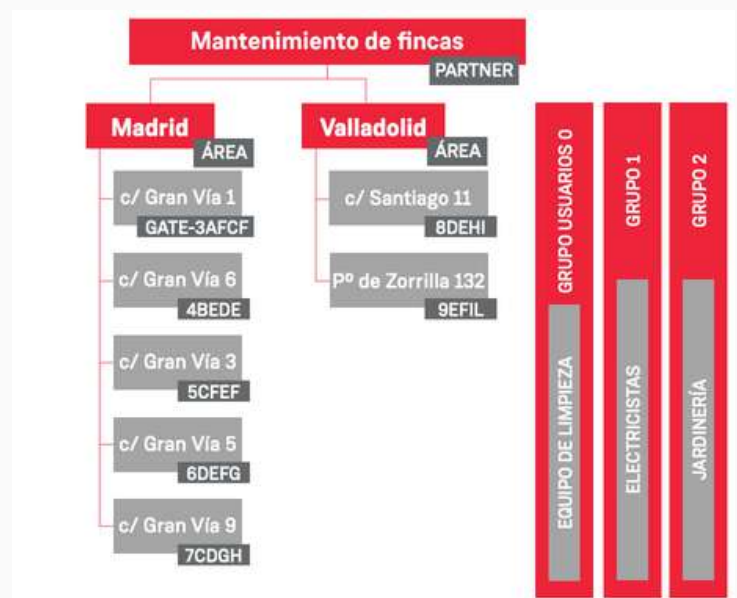

3. Pruebe el funcionamiento

Con un badge ya registrado, páselo por el dispositivo. Escuchará un pitido y seguidamente se encenderá el led azul. Verifique que en la plataforma se han recibido los datos esperados.